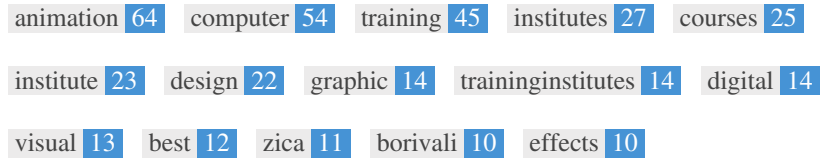

Trefwoorden wolk

Deze trefwoorden cloud biedt u een inzicht in het gebruik van trefwoorden op uw pagina.

Het is van belang dat u een trefwoordonderzoek doet om een beter begrip te krijgen in wat voor trefwoorden uw doelgroep gebruikt.

Trefwoord Consistentie

Trefwoorden	Freq	Titel	Desc	<H>
animation	64	✓	✓	✓
computer	54	✗	✗	✗
training	45	✗	✗	✗
institutes	27	✗	✗	✗
courses	25	✓	✓	✓
institute	23	✓	✓	✓
design	22	✗	✓	✓
graphic	14	✗	✓	✓
traininginstitutes	14	✗	✗	✗
digital	14	✗	✓	✓
visual	13	✗	✗	✓
best	12	✗	✓	✓
zica	11	✓	✓	✓
borivali	10	✓	✓	✓
effects	10	✗	✗	✓

Deze tabel toont u het belang van een consistent gebruik van uw trefwoorden.

Om u beter zichtbaar te maken in de zoekresultaten raden wij u aan om zoekwoorden te gebruiken in de: Pagina URL, Pagina inhoudt, title tag, Meta omschrijving, Kopteksten, afbeelding Alternatieve tekst, interne link/anker tekst en backlink tekst.