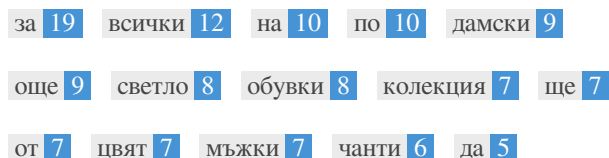

Trefwoorden wolk

Deze trefwoorden cloud biedt u een inzicht in het gebruik van trefwoorden op uw pagina.

Het is van belang dat u een trefwoordonderzoek doet om een beter begrip te krijgen in wat voor trefwoorden uw doelgroep gebruikt.

Trefwoord Consistentie

Trefwoorden	Freq	Titel	Desc	<H>
за	19	✗	✓	✗
всички	12	✗	✗	✗
на	10	✗	✗	✓
по	10	✗	✗	✗
дамски	9	✗	✓	✗
още	9	✗	✗	✗
светло	8	✗	✗	✗
обувки	8	✗	✓	✗
колекция	7	✗	✗	✗
ще	7	✗	✗	✗
от	7	✗	✓	✓
цвет	7	✗	✗	✗
мъжки	7	✗	✓	✗
чанти	6	✗	✓	✗
да	5	✗	✓	✗

Deze tabel toont u het belang van een consistent gebruik van uw trefwoorden.

Om u beter zichtbaar te maken in de zoekresultaten raden wij u aan om zoekwoorden te gebruiken in de: Pagina URL, Pagina inhoudt, title tag, Meta omschrijving, Kopteksten, afbeelding Alternatieve tekst, interne link/anker tekst en backlink tekst.