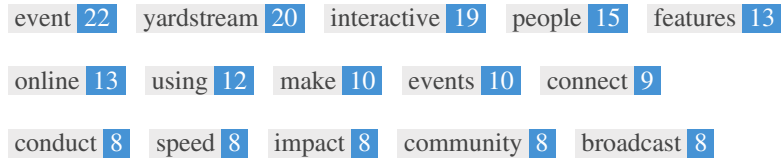

Trefwoorden wolk

Deze trefwoorden cloud biedt u een inzicht in het gebruik van trefwoorden op uw pagina.

Het is van belang dat u een trefwoordonderzoek doet om een beter begrip te krijgen in wat voor trefwoorden uw doelgroep gebruikt.

Trefwoord Consistentie

Trefwoorden	Freq	Titel	Desc	<H>
event	22	✓	✓	✓
yardstream	20	✓	✓	✓
interactive	19	✗	✗	✓
people	15	✗	✗	✗
features	13	✗	✗	✗
online	13	✗	✗	✓
using	12	✗	✗	✗
make	10	✗	✓	✓
events	10	✗	✓	✓
connect	9	✗	✗	✓
conduct	8	✗	✗	✗
speed	8	✗	✗	✗
impact	8	✗	✗	✗
community	8	✗	✗	✓
broadcast	8	✗	✗	✓

Deze tabel toont u het belang van een consistent gebruik van uw trefwoorden.

Om u beter zichtbaar te maken in de zoekresultaten raden wij u aan om zoekwoorden te gebruiken in de: Pagina URL, Pagina inhoudt, title tag, Meta omschrijving, Kopteksten, afbeelding Alternatieve tekst, interne link/anker tekst en backlink tekst.