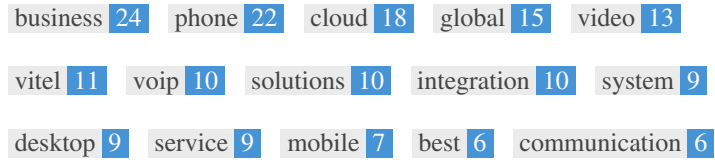

Trefwoorden wolk

Deze trefwoorden cloud biedt u een inzicht in het gebruik van trefwoorden op uw pagina.

Het is van belang dat u een trefwoordonderzoek doet om een beter begrip te krijgen in wat voor trefwoorden uw doelgroep gebruikt.

Trefwoord Consistentie

Trefwoorden	Freq	Titel	Desc	<H>
business	24	✓	✓	✓
phone	22	✓	✓	✓
cloud	18	✗	✓	✗
global	15	✓	✓	✓
video	13	✗	✗	✗
vitel	11	✓	✓	✓
voip	10	✓	✗	✗
solutions	10	✗	✗	✓
integration	10	✗	✗	✓
system	9	✗	✗	✗
desktop	9	✗	✗	✗
service	9	✓	✓	✓
mobile	7	✗	✗	✗
best	6	✓	✓	✓
communication	6	✗	✓	✓

Deze tabel toont u het belang van een consistent gebruik van uw trefwoorden.

Om u beter zichtbaar te maken in de zoekresultaten raden wij u aan om zoekwoorden te gebruiken in de: Pagina URL, Pagina inhoudt, title tag, Meta omschrijving, Kopteksten, afbeelding Alternatieve tekst, interne link/anker tekst en backlink tekst.