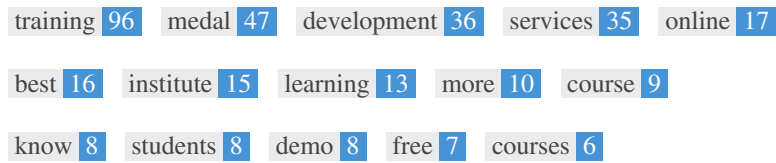

Trefwoorden wolk

Deze trefwoorden cloud biedt u een inzicht in het gebruik van trefwoorden op uw pagina.

Het is van belang dat u een trefwoordonderzoek doet om een beter begrip te krijgen in wat voor trefwoorden uw doelgroep gebruikt.

Trefwoord Consistentie

Trefwoorden	Freq	Titel	Desc	<H>
training	96	✓	✓	✓
medal	47	✓	✓	✓
development	36	✗	✗	✓
services	35	✗	✗	✓
online	17	✓	✓	✓
best	16	✓	✓	✓
institute	15	✓	✓	✓
learning	13	✗	✗	✓
more	10	✗	✗	✗
course	9	✗	✗	✓
know	8	✗	✗	✗
students	8	✗	✗	✗
demo	8	✗	✗	✗
free	7	✗	✗	✗
courses	6	✗	✗	✓

Deze tabel toont u het belang van een consistent gebruik van uw trefwoorden.

Om u beter zichtbaar te maken in de zoekresultaten raden wij u aan om zoekwoorden te gebruiken in de: Pagina URL, Pagina inhoudt, title tag, Meta omschrijving, Kopsteksten, afbeelding Alternatieve tekst, interne link/anker tekst en backlink tekst.