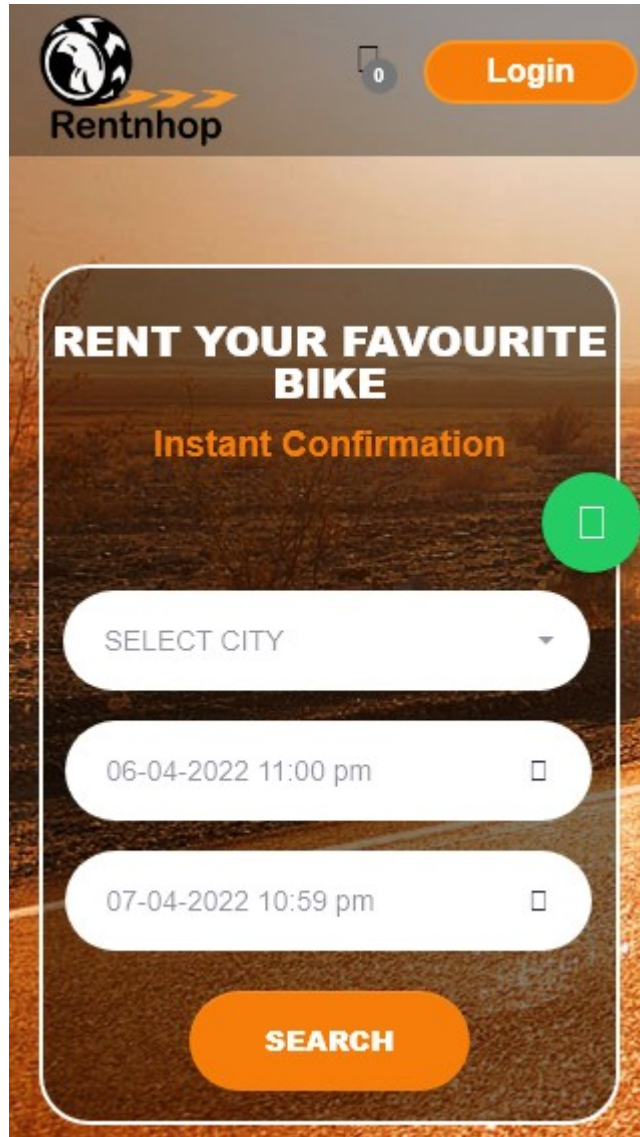

Mobiel aanzicht

De hoeveelheid mensen die het internet op hun mobiel gebruiken is enorm. Over 75 procent van de gebruikers heeft toegang tot een smartphone.

Uw website hoort er goed uit te zien op de meeste mobiele apparaten.

gebruik een analyse tool om het mobiele gebruik van uw pagina te volgen.