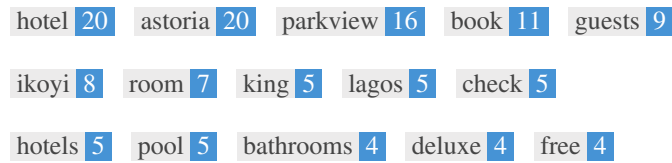

Trefwoorden wolk

Deze trefwoorden cloud biedt u een inzicht in het gebruik van trefwoorden op uw pagina.

Het is van belang dat u een trefwoordonderzoek doet om een beter begrip te krijgen in wat voor trefwoorden uw doelgroep gebruikt.

Trefwoord Consistentie

Trefwoorden	Freq	Titel	Desc	<H>
hotel	20	✓	✓	✓
astoria	20	✓	✓	✗
parkview	16	✓	✓	✗
book	11	✗	✗	✓
guests	9	✗	✗	✗
ikoyi	8	✓	✓	✓
room	7	✗	✗	✓
king	5	✗	✗	✗
lagos	5	✓	✓	✓
check	5	✗	✗	✗
hotels	5	✗	✗	✓
pool	5	✗	✗	✓
bathrooms	4	✗	✗	✗
deluxe	4	✗	✗	✓
free	4	✗	✗	✓

Deze tabel toont u het belang van een consistent gebruik van uw trefwoorden.

Om u beter zichtbaar te maken in de zoekresultaten raden wij u aan om zoekwoorden te gebruiken in de: Pagina URL, Pagina inhoudt, title tag, Meta omschrijving, Kopteksten, afbeelding Alternatieve tekst, interne link/anker tekst en backlink tekst.