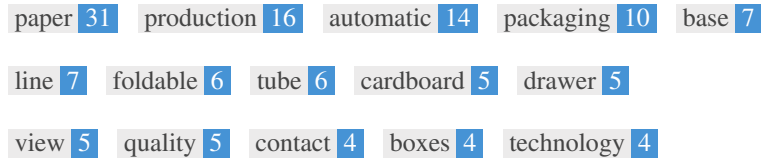

Trefwoorden wolk

Deze trefwoorden cloud biedt u een inzicht in het gebruik van trefwoorden op uw pagina.

Het is van belang dat u een trefwoordonderzoek doet om een beter begrip te krijgen in wat voor trefwoorden uw doelgroep gebruikt.

Trefwoord Consistentie

Trefwoorden	Freq	Titel	Desc	<H>
paper	31	✓	✓	✓
production	16	✗	✗	✓
automatic	14	✗	✗	✓
packaging	10	✗	✓	✓
base	7	✗	✓	✓
line	7	✗	✗	✓
foldable	6	✗	✓	✓
tube	6	✗	✗	✓
cardboard	5	✗	✗	✓
drawer	5	✗	✓	✓
view	5	✗	✗	✗
quality	5	✗	✗	✓
contact	4	✗	✗	✓
boxes	4	✗	✓	✓
technology	4	✗	✗	✗

Deze tabel toont u het belang van een consistent gebruik van uw trefwoorden.

Om u beter zichtbaar te maken in de zoekresultaten raden wij u aan om zoekwoorden te gebruiken in de: Pagina URL, Pagina inhoudt, title tag, Meta omschrijving, Kopteksten, afbeelding Alternatieve tekst, interne link/anker tekst en backlink tekst.