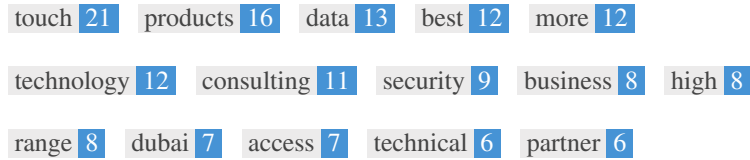

Trefwoorden wolk

Deze trefwoorden cloud biedt u een inzicht in het gebruik van trefwoorden op uw pagina.

Het is van belang dat u een trefwoordonderzoek doet om een beter begrip te krijgen in wat voor trefwoorden uw doelgroep gebruikt.

Trefwoord Consistentie

Trefwoorden	Freq	Titel	Desc	<H>
touch	21	✓	✓	✓
products	16	✗	✗	✓
data	13	✗	✗	✓
best	12	✗	✗	✓
more	12	✗	✗	✗
technology	12	✓	✓	✓
consulting	11	✓	✓	✓
security	9	✗	✗	✓
business	8	✗	✗	✓
high	8	✓	✓	✓
range	8	✗	✗	✓
dubai	7	✓	✓	✓
access	7	✗	✗	✓
technical	6	✗	✗	✓
partner	6	✗	✗	✓

Deze tabel toont u het belang van een consistent gebruik van uw trefwoorden.

Om u beter zichtbaar te maken in de zoekresultaten raden wij u aan om zoekwoorden te gebruiken in de: Pagina URL, Pagina inhoudt, title tag, Meta omschrijving, Kopsteksten, afbeelding Alternatieve tekst, interne link/anker tekst en backlink tekst.