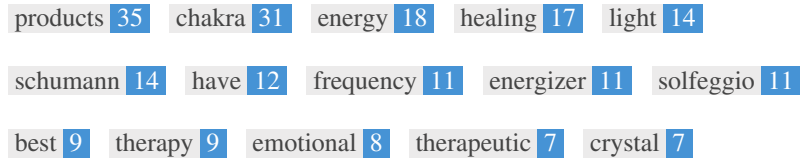

Trefwoorden wolk

Deze trefwoorden cloud biedt u een inzicht in het gebruik van trefwoorden op uw pagina.

Het is van belang dat u een trefwoordonderzoek doet om een beter begrip te krijgen in wat voor trefwoorden uw doelgroep gebruikt.

Trefwoord Consistentie

Trefwoorden	Freq	Titel	Desc	<H>
products	35	✓	✓	✓
chakra	31	✗	✗	✓
energy	18	✗	✓	✓
healing	17	✗	✓	✓
light	14	✗	✗	✓
schumann	14	✓	✓	✓
have	12	✗	✗	✓
frequency	11	✓	✓	✓
energizer	11	✗	✗	✓
solfeggio	11	✗	✗	✓
best	9	✓	✓	✗
therapy	9	✗	✗	✓
emotional	8	✗	✗	✓
therapeutic	7	✗	✗	✓
crystal	7	✗	✗	✓

Deze tabel toont u het belang van een consistent gebruik van uw trefwoorden.

Om u beter zichtbaar te maken in de zoekresultaten raden wij u aan om zoekwoorden te gebruiken in de: Pagina URL, Pagina inhoudt, title tag, Meta omschrijving, Kopteksten, afbeelding Alternatieve tekst, interne link/anker tekst en backlink tekst.