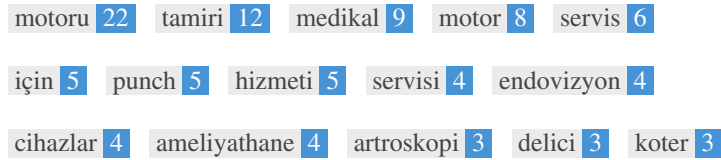

Trefwoorden wolk

Deze trefwoorden cloud biedt u een inzicht in het gebruik van trefwoorden op uw pagina.

Het is van belang dat u een trefwoordonderzoek doet om een beter begrip te krijgen in wat voor trefwoorden uw doelgroep gebruikt.

Trefwoord Consistentie

Trefwoorden	Freq	Titel	Desc	<H>
motoru	22	✗	✗	✓
tamiri	12	✓	✓	✓
medikal	9	✓	✓	✓
motor	8	✓	✓	✓
servis	6	✓	✓	✓
için	5	✗	✗	✓
punch	5	✓	✓	✓
hizmeti	5	✗	✓	✗
servisi	4	✓	✓	✓
endovizyon	4	✓	✓	✓
cihazlar	4	✓	✓	✓
ameliyathane	4	✗	✗	✓
artroskopi	3	✗	✗	✗
delici	3	✗	✓	✗
koter	3	✗	✗	✗

Deze tabel toont u het belang van een consistent gebruik van uw trefwoorden.

Om u beter zichtbaar te maken in de zoekresultaten raden wij u aan om zoekwoorden te gebruiken in de: Pagina URL, Pagina inhoudt, title tag, Meta omschrijving, Kopteksten, afbeelding Alternatieve tekst, interne link/anker tekst en backlink tekst.