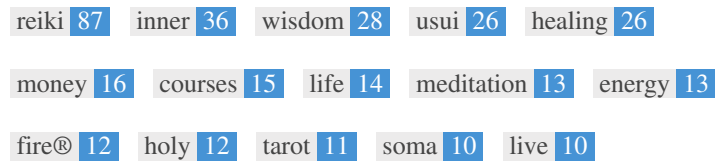

Trefwoorden wolk

Deze trefwoorden cloud biedt u een inzicht in het gebruik van trefwoorden op uw pagina.

Het is van belang dat u een trefwoordonderzoek doet om een beter begrip te krijgen in wat voor trefwoorden uw doelgroep gebruikt.

Trefwoord Consistentie

Trefwoorden	Freq	Titel	Desc	<H>
reiki	87	✓	✓	✓
inner	36	✗	✗	✓
wisdom	28	✗	✗	✓
usui	26	✗	✗	✗
healing	26	✗	✗	✗
money	16	✗	✗	✗
courses	15	✗	✗	✓
life	14	✗	✗	✗
meditation	13	✗	✗	✓
energy	13	✗	✗	✗
fire@	12	✗	✗	✗
holy	12	✗	✗	✗
tarot	11	✗	✗	✓
soma	10	✗	✗	✓
live	10	✗	✗	✓

Deze tabel toont u het belang van een consistent gebruik van uw trefwoorden.

Om u beter zichtbaar te maken in de zoekresultaten raden wij u aan om zoekwoorden te gebruiken in de: Pagina URL, Pagina inhoudt, title tag, Meta omschrijving, Kopteksten, afbeelding Alternatieve tekst, interne link/anker tekst en backlink tekst.