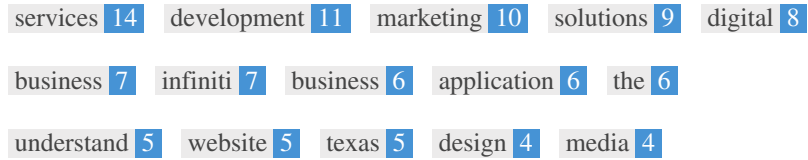

Trefwoorden wolk

Deze trefwoorden cloud biedt u een inzicht in het gebruik van trefwoorden op uw pagina.

Het is van belang dat u een trefwoordonderzoek doet om een beter begrip te krijgen in wat voor trefwoorden uw doelgroep gebruikt.

Trefwoord Consistentie

Trefwoorden	Freq	Titel	Desc	<H>
services	14	✗	✗	✓
development	11	✗	✗	✓
marketing	10	✗	✗	✓
solutions	9	✓	✓	✓
digital	8	✗	✗	✓
business	7	✗	✓	✗
infiniti	7	✓	✓	✗
business	6	✓	✗	✓
application	6	✗	✗	✗
the	6	✗	✗	✗
understand	5	✗	✗	✗
website	5	✗	✗	✗
texas	5	✗	✗	✓
design	4	✗	✗	✗
media	4	✗	✗	✗

Deze tabel toont u het belang van een consistent gebruik van uw trefwoorden.

Om u beter zichtbaar te maken in de zoekresultaten raden wij u aan om zoekwoorden te gebruiken in de: Pagina URL, Pagina inhoudt, title tag, Meta omschrijving, Kopteksten, afbeelding Alternatieve tekst, interne link/anker tekst en backlink tekst.