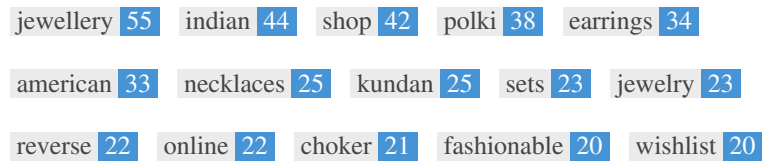

Trefwoorden wolk

Deze trefwoorden cloud biedt u een inzicht in het gebruik van trefwoorden op uw pagina.

Het is van belang dat u een trefwoordonderzoek doet om een beter begrip te krijgen in wat voor trefwoorden uw doelgroep gebruikt.

Trefwoord Consistentie

Trefwoorden	Freq	Titel	Desc	<H>
jewellery	55	✓	✓	✓
indian	44	✓	✓	✓
shop	42	✗	✓	✓
polki	38	✗	✗	✓
earrings	34	✗	✗	✓
american	33	✗	✗	✓
necklaces	25	✗	✗	✓
kundan	25	✗	✗	✓
sets	23	✗	✗	✓
jewelry	23	✗	✗	✓
reverse	22	✗	✗	✗
online	22	✓	✓	✓
choker	21	✗	✗	✓
fashionable	20	✗	✗	✓
wishlist	20	✗	✗	✗

Deze tabel toont u het belang van een consistent gebruik van uw trefwoorden.

Om u beter zichtbaar te maken in de zoekresultaten raden wij u aan om zoekwoorden te gebruiken in de: Pagina URL, Pagina inhoudt, title tag, Meta omschrijving, Kopteksten, afbeelding Alternatieve tekst, interne link/anker tekst en backlink tekst.