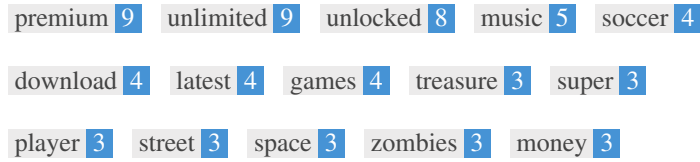

Trefwoorden wolk

Deze trefwoorden cloud biedt u een inzicht in het gebruik van trefwoorden op uw pagina.

Het is van belang dat u een trefwoordonderzoek doet om een beter begrip te krijgen in wat voor trefwoorden uw doelgroep gebruikt.

Trefwoord Consistentie

Trefwoorden	Freq	Titel	Desc	<H>
premium	9	✓	✗	✓
unlimited	9	✗	✗	✗
unlocked	8	✗	✗	✗
music	5	✗	✗	✓
soccer	4	✗	✗	✓
download	4	✓	✗	✗
latest	4	✓	✗	✗
games	4	✓	✓	✓
treasure	3	✗	✗	✓
super	3	✗	✗	✓
player	3	✗	✗	✓
street	3	✗	✗	✓
space	3	✗	✗	✓
zombies	3	✗	✗	✓
money	3	✗	✗	✗

Deze tabel toont u het belang van een consistent gebruik van uw trefwoorden.

Om u beter zichtbaar te maken in de zoekresultaten raden wij u aan om zoekwoorden te gebruiken in de: Pagina URL, Pagina inhoudt, title tag, Meta omschrijving, Kopteksten, afbeelding Alternatieve tekst, interne link/anker tekst en backlink tekst.