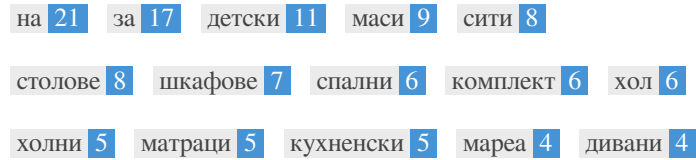

Trefwoorden wolk

Deze trefwoorden cloud biedt u een inzicht in het gebruik van trefwoorden op uw pagina.

Het is van belang dat u een trefwoordonderzoek doet om een beter begrip te krijgen in wat voor trefwoorden uw doelgroep gebruikt.

Trefwoord Consistentie

Trefwoorden	Freq	Titel	Desc	<H>
на	21	✗	✓	✓
за	17	✓	✓	✓
детски	11	✗	✗	✗
маси	9	✗	✗	✗
сити	8	✗	✗	✗
столове	8	✗	✗	✗
шкафове	7	✗	✓	✗
спални	6	✗	✓	✗
комплект	6	✗	✓	✓
хол	6	✗	✗	✗
холни	5	✗	✗	✗
матраци	5	✗	✗	✗
кухненски	5	✗	✗	✗
мареа	4	✗	✗	✗
дивани	4	✗	✓	✗

Deze tabel toont u het belang van een consistent gebruik van uw trefwoorden.

Om u beter zichtbaar te maken in de zoekresultaten raden wij u aan om zoekwoorden te gebruiken in de: Pagina URL, Pagina inhoudt, title tag, Meta omschrijving, Kopteksten, afbeelding Alternatieve tekst, interne link/anker tekst en backlink tekst.