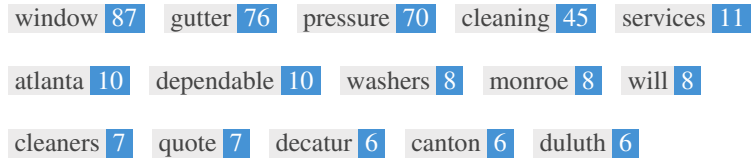

Trefwoorden wolk

Deze trefwoorden cloud biedt u een inzicht in het gebruik van trefwoorden op uw pagina.

Het is van belang dat u een trefwoordonderzoek doet om een beter begrip te krijgen in wat voor trefwoorden uw doelgroep gebruikt.

Trefwoord Consistentie

Trefwoorden	Freq	Titel	Desc	<H>
window	87	✓	✓	✓
gutter	76	✗	✓	✓
pressure	70	✓	✓	✓
cleaning	45	✓	✓	✓
services	11	✗	✓	✓
atlanta	10	✗	✗	✓
dependable	10	✗	✓	✓
washers	8	✗	✗	✗
monroe	8	✗	✗	✓
will	8	✗	✗	✗
cleaners	7	✗	✗	✗
quote	7	✗	✗	✓
decatur	6	✗	✗	✗
canton	6	✗	✗	✗
duluth	6	✗	✗	✗

Deze tabel toont u het belang van een consistent gebruik van uw trefwoorden.

Om u beter zichtbaar te maken in de zoekresultaten raden wij u aan om zoekwoorden te gebruiken in de: Pagina URL, Pagina inhoudt, title tag, Meta omschrijving, Kopteksten, afbeelding Alternatieve tekst, interne link/anker tekst en backlink tekst.