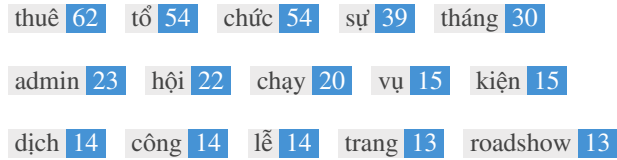

Keywords

This Keyword Cloud provides an insight into the frequency of keyword usage within the page.

It's important to carry out keyword research to get an understanding of the keywords that your audience is using. There are a number of keyword research tools available online to help you choose which keywords to target.

Keyword Consistency

Keywords	Freq	Title	Desc	<H>
thuê	62	✓	✓	✓
tổ	54	✓	✓	✓
chức	54	✓	✓	✓
sự	39	✓	✓	✓
tháng	30	✗	✗	✗
admin	23	✗	✗	✗
hội	22	✗	✓	✓
chạy	20	✗	✓	✓
vụ	15	✗	✓	✓
kiện	15	✓	✗	✓
dịch	14	✗	✓	✓
công	14	✗	✗	✓
lễ	14	✗	✗	✓
trang	13	✗	✗	✓
roadshow	13	✗	✓	✓

This table highlights the importance of being consistent with your use of keywords.

To improve the chance of ranking well in search results for a specific keyword, make sure you include it in some or all of the following: page URL, page content, title tag, meta description, header tags, image alt attributes, internal link anchor text and backlink anchor text.