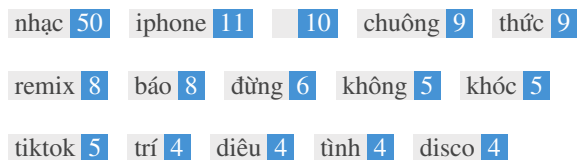

Nuage de mots-clés

Ce nuage de mots-clés donne un aperçu de la fréquence de l'utilisation du mot-clé dans la page.

Il est important de mener des recherches de mots-clés pour comprendre les mots-clés que votre public utilise. Il existe un certain nombre d'outils de recherche de mots-clés disponibles en ligne pour vous aider à choisir les mots-clés à cibler.

Consistance de mots-clés

Mots-clés	Fréquence	Titre	Descriptions	<H>
nhạc	50	✓	✓	✓
iphone	11	✗	✓	✓
10	10	✗	✗	✗
chuông	9	✓	✓	✓
thức	9	✗	✗	✓
remix	8	✗	✗	✓
báo	8	✗	✗	✓
đừng	6	✗	✗	✗
không	5	✗	✗	✓
khóc	5	✗	✗	✓
tiktok	5	✗	✓	✓
trí	4	✗	✗	✓
diều	4	✗	✗	✓
tình	4	✗	✗	✓
disco	4	✗	✗	✓

Ce tableau souligne l'importance d'être conforme à votre utilisation de mots-clés.

Pour améliorer les chances de classement correct dans les résultats de recherche pour un mot-clé spécifique, assurez-vous de l'inclure dans certains ou tous les éléments suivants: URL de la page, contenu de la page, balise de titre, méta-description, balises d'en-tête, attributs alt d'image, ancre de liaison interne Texte d'ancrage texte et backlink.