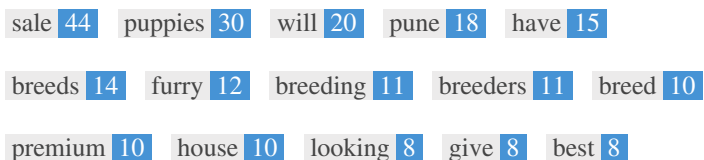

Nuage de mots-clés

Ce nuage de mots-clés donne un aperçu de la fréquence de l'utilisation du mot-clé dans la page.

Il est important de mener des recherches de mots-clés pour comprendre les mots-clés que votre public utilise. Il existe un certain nombre d'outils de recherche de mots-clés disponibles en ligne pour vous aider à choisir les mots-clés à cibler.

Consistance de mots-clés

Mots-clés	Fréquence	Titre	Descriptions	<H>
sale	44	✓	✓	✓
puppies	30	✓	✓	✓
will	20	✗	✓	✗
pune	18	✓	✓	✓
have	15	✗	✗	✗
breeds	14	✗	✗	✓
furry	12	✗	✗	✗
breeding	11	✗	✗	✓
breeders	11	✓	✗	✓
breed	10	✓	✓	✓
premium	10	✓	✓	✓
house	10	✓	✓	✓
looking	8	✗	✓	✗
give	8	✗	✗	✗
best	8	✗	✓	✗

Ce tableau souligne l'importance d'être conforme à votre utilisation de mots-clés.

Pour améliorer les chances de classement correct dans les résultats de recherche pour un mot-clé spécifique, assurez-vous de l'inclure dans certains ou tous les éléments suivants: URL de la page, contenu de la page, balise de titre, méta-description, balises d'en-tête, attributs alt d'image, ancre de liaison interne Texte d'ancrage texte et backlink.