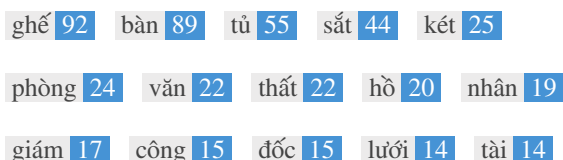

Nuage de mots-clés

Ce nuage de mots-clés donne un aperçu de la fréquence de l'utilisation du mot-clé dans la page.

Il est important de mener des recherches de mots-clés pour comprendre les mots-clés que votre public utilise. Il existe un certain nombre d'outils de recherche de mots-clés disponibles en ligne pour vous aider à choisir les mots-clés à cibler.

Consistance de mots-clés

Mots-clés	Fréquence	Titre	Descriptions	<H>
ghế	92	✗	✗	✓
bàn	89	✗	✗	✓
tủ	55	✗	✗	✓
sắt	44	✗	✗	✓
két	25	✗	✗	✓
phòng	24	✓	✓	✓
văn	22	✓	✓	✓
thất	22	✓	✓	✗
hồ	20	✗	✗	✗
nhân	19	✗	✗	✗
giám	17	✗	✗	✗
công	15	✓	✓	✗
đốc	15	✗	✗	✗
lưới	14	✗	✗	✗
tài	14	✗	✗	✓

Ce tableau souligne l'importance d'être conforme à votre utilisation de mots-clés.

Pour améliorer les chances de classement correct dans les résultats de recherche pour un mot-clé spécifique, assurez-vous de l'inclure dans certains ou tous les éléments suivants: URL de la page, contenu de la page, balise de titre, méta-description, balises d'en-tête, attributs alt d'image, ancre de liaison interne Texte d'ancrage texte et backlink.