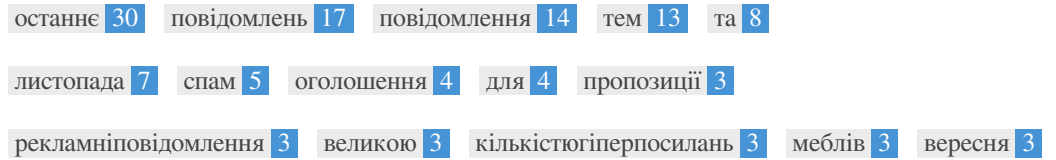

Nuage de mots-clés

Ce nuage de mots-clés donne un aperçu de la fréquence de l'utilisation du mot-clé dans la page.

Il est important de mener des recherches de mots-clés pour comprendre les mots-clés que votre public utilise. Il existe un certain nombre d'outils de recherche de mots-clés disponibles en ligne pour vous aider à choisir les mots-clés à cibler.

Consistance de mots-clés

Mots-clés	Fréquence	Titre	Descriptions	<H>
останнє	30	✗	✗	✗
повідомлень	17	✗	✗	✗
повідомлення	14	✗	✗	✗
тем	13	✗	✗	✗
та	8	✗	✓	✓
листопада	7	✗	✗	✗
спам	5	✗	✗	✗
оголошення	4	✗	✗	✗
для	4	✗	✗	✗
пропозиції	3	✗	✗	✗
рекламніповідомлення	3	✗	✗	✗
великою	3	✗	✗	✗
кількістюгіперпосилань	3	✗	✗	✗
меблів	3	✗	✓	✗
вересня	3	✗	✗	✗

Ce tableau souligne l'importance d'être conforme à votre utilisation de mots-clés.

Pour améliorer les chances de classement correct dans les résultats de recherche pour un mot-clé spécifique, assurez-vous de l'inclure dans certains ou tous les éléments suivants: URL de la page, contenu de la page, balise de titre, meta-description, balises d'en-tête, attributs alt d'image, ancre de liaison interne Texte d'ancrage texte et backlink.