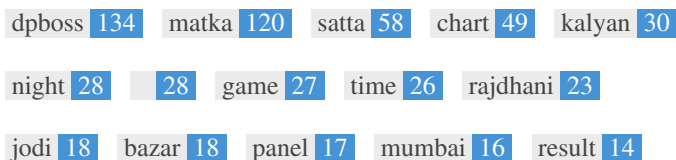

Nuage de mots-clés

Ce nuage de mots-clés donne un aperçu de la fréquence de l'utilisation du mot-clé dans la page.

Il est important de mener des recherches de mots-clés pour comprendre les mots-clés que votre public utilise. Il existe un certain nombre d'outils de recherche de mots-clés disponibles en ligne pour vous aider à choisir les mots-clés à cibler.

Consistance de mots-clés

Mots-clés	Fréquence	Titre	Descriptions	<H>
dpboss	134	✓	✓	✓
matka	120	✓	✓	✓
satta	58	✓	✓	✓
chart	49	✓	✓	✓
kalyan	30	✓	✓	✓
night	28	✓	✓	✓
	28	✗	✗	✓
game	27	✗	✓	✓
time	26	✗	✓	✓
rajdhani	23	✗	✓	✓
jodi	18	✗	✓	✓
bazar	18	✗	✓	✓
panel	17	✓	✓	✓
mumbai	16	✗	✓	✓
result	14	✗	✓	✓

Ce tableau souligne l'importance d'être conforme à votre utilisation de mots-clés.

Pour améliorer les chances de classement correct dans les résultats de recherche pour un mot-clé spécifique, assurez-vous de l'inclure dans certains ou tous les éléments suivants: URL de la page, contenu de la page, balise de titre, méta-description, balises d'en-tête, attributs alt d'image, ancre de liaison interne Texte d'ancrage texte et backlink.