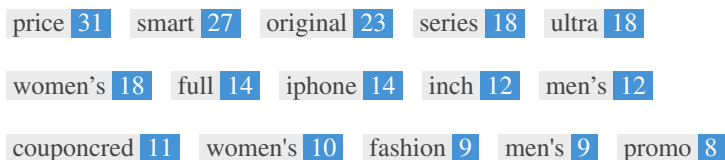

Nuage de mots-clés

Ce nuage de mots-clés donne un aperçu de la fréquence de l'utilisation du mot-clé dans la page.

Il est important de mener des recherches de mots-clés pour comprendre les mots-clés que votre public utilise. Il existe un certain nombre d'outils de recherche de mots-clés disponibles en ligne pour vous aider à choisir les mots-clés à cibler.

Consistance de mots-clés

Mots-clés	Fréquence	Titre	Descriptions	<H>
price	31	✗	✗	✗
smart	27	✗	✗	✓
original	23	✗	✗	✗
series	18	✗	✗	✓
ultra	18	✗	✗	✓
women's	18	✗	✗	✗
full	14	✗	✗	✓
iphone	14	✗	✗	✓
inch	12	✗	✗	✓
men's	12	✗	✗	✗
couponcred	11	✓	✓	✓
women's	10	✗	✗	✓
fashion	9	✗	✗	✓
men's	9	✗	✗	✓
promo	8	✓	✗	✓

Ce tableau souligne l'importance d'être conforme à votre utilisation de mots-clés.

Pour améliorer les chances de classement correct dans les résultats de recherche pour un mot-clé spécifique, assurez-vous de l'inclure dans certains ou tous les éléments suivants: URL de la page, contenu de la page, balise de titre, méta-description, balises d'en-tête, attributs alt d'image, ancre de liaison interne Texte d'ancrage texte et backlink.