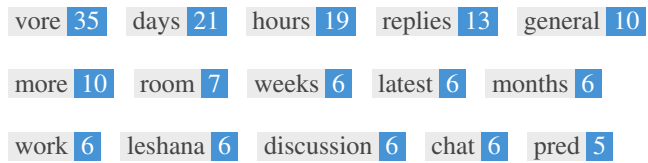

Nuage de mots-clés

Ce nuage de mots-clés donne un aperçu de la fréquence de l'utilisation du mot-clé dans la page.

Il est important de mener des recherches de mots-clés pour comprendre les mots-clés que votre public utilise. Il existe un certain nombre d'outils de recherche de mots-clés disponibles en ligne pour vous aider à choisir les mots-clés à cibler.

Consistance de mots-clés

Mots-clés	Fréquence	Titre	Descriptions	<H>
vore	35	×	×	×
days	21	×	×	×
hours	19	×	×	×
replies	13	×	×	×
general	10	×	×	×
more	10	×	×	×
room	7	×	×	×
weeks	6	×	×	×
latest	6	×	×	×
months	6	×	×	×
work	6	×	×	×
leshana	6	×	×	×
discussion	6	×	×	×
chat	6	×	×	×
pred	5	×	×	×

Ce tableau souligne l'importance d'être conforme à votre utilisation de mots-clés.

Pour améliorer les chances de classement correct dans les résultats de recherche pour un mot-clé spécifique, assurez-vous de l'inclure dans certains ou tous les éléments suivants: URL de la page, contenu de la page, balise de titre, méta-description, balises d'en-tête, attributs alt d'image, ancre de liaison interne Texte d'ancrage texte et backlink.