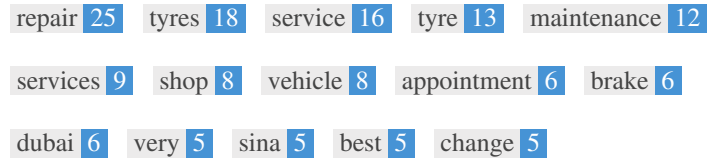

Palabras clave Cloud

Esta Nube de palabras clave proporciona una idea de la frecuencia de uso de palabras clave dentro de la página.

Es importante llevar a cabo la investigación de palabras clave para obtener una comprensión de las palabras clave que su audiencia está utilizando. Hay un número de herramientas de investigación de palabras clave disponibles en línea para ayudarle a elegir las palabras clave a las que va dirigido.

Consistencia de palabras clave

Palabras claves	Freq	Título	Desc	<H>
repair	25	✓	✓	✓
tyres	18	✓	✗	✓
service	16	✗	✗	✓
tyre	13	✓	✗	✓
maintenance	12	✗	✗	✓
services	9	✗	✗	✓
shop	8	✓	✓	✓
vehicle	8	✗	✗	✓
appointment	6	✗	✗	✓
brake	6	✗	✗	✓
dubai	6	✓	✓	✓
very	5	✗	✗	✗
sina	5	✗	✗	✓
best	5	✗	✗	✓
change	5	✗	✗	✓

Esta tabla destaca la importancia de ser coherente con el uso de palabras clave.

Para mejorar la probabilidad de una buena clasificación en los resultados de búsqueda de una palabra clave específica, asegúrese de incluirla en algunos o todos los siguientes: URL de página, contenido de página, etiqueta de título, descripción meta, etiquetas de encabezado, Texto y texto de anclaje de backlink.