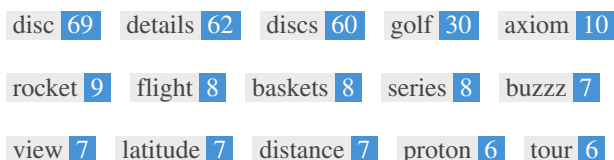

Palabras clave Cloud

Esta Nube de palabras clave proporciona una idea de la frecuencia de uso de palabras clave dentro de la página.

Es importante llevar a cabo la investigación de palabras clave para obtener una comprensión de las palabras clave que su audiencia está utilizando. Hay un número de herramientas de investigación de palabras clave disponibles en línea para ayudarle a elegir las palabras clave a las que va dirigido.

Consistencia de palabras clave

Palabras claves	Freq	Título	Desc	<H>
disc	69	✓	✓	✓
details	62	✗	✗	✗
discs	60	✗	✓	✓
golf	30	✓	✓	✓
axiom	10	✗	✗	✓
rocket	9	✗	✗	✗
flight	8	✗	✗	✗
baskets	8	✗	✗	✗
series	8	✗	✗	✗
buzzz	7	✗	✗	✓
view	7	✗	✗	✗
latitude	7	✗	✗	✓
distance	7	✗	✗	✗
proton	6	✗	✗	✓
tour	6	✗	✗	✗

Esta tabla destaca la importancia de ser coherente con el uso de palabras clave.

Para mejorar la probabilidad de una buena clasificación en los resultados de búsqueda de una palabra clave específica, asegúrese de incluirla en algunos o todos los siguientes: URL de página, contenido de página, etiqueta de título, descripción meta, etiquetas de encabezado, Texto y texto de anclaje de backlink.