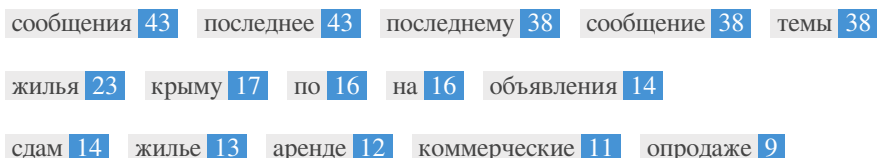

Palabras clave Cloud

Esta Nube de palabras clave proporciona una idea de la frecuencia de uso de palabras clave dentro de la página.

Es importante llevar a cabo la investigación de palabras clave para obtener una comprensión de las palabras clave que su audiencia está utilizando. Hay un número de herramientas de investigación de palabras clave disponibles en línea para ayudarle a elegir las palabras clave a las que va dirigido.

Consistencia de palabras clave

Palabras claves	Freq	Título	Desc	<H>
сообщения	43	×	×	×
последнее	43	×	×	×
последнему	38	×	×	×
сообщение	38	×	×	×
темы	38	×	×	×
жилья	23	×	✓	×
крыму	17	×	×	×
по	16	×	✓	×
на	16	×	✓	✓
объявления	14	×	×	×
сдам	14	×	×	×
жилье	13	×	×	×
аренде	12	×	×	×
коммерческие	11	×	×	×
опродаже	9	×	×	×

Esta tabla destaca la importancia de ser coherente con el uso de palabras clave.

Para mejorar la probabilidad de una buena clasificación en los resultados de búsqueda de una palabra clave específica, asegúrese de incluirla en algunos o todos los siguientes: URL de página, contenido de página, etiqueta de título, descripción meta, etiquetas de encabezado, Texto y texto de anclaje de backlink.