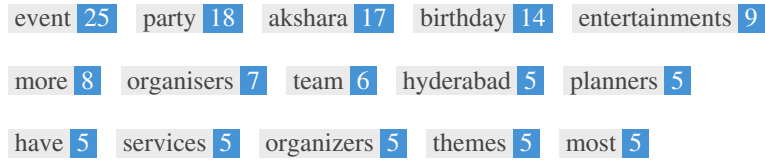

Palabras clave Cloud

Esta Nube de palabras clave proporciona una idea de la frecuencia de uso de palabras clave dentro de la página.

Es importante llevar a cabo la investigación de palabras clave para obtener una comprensión de las palabras clave que su audiencia está utilizando. Hay un número de herramientas de investigación de palabras clave disponibles en línea para ayudarle a elegir las palabras clave a las que va dirigido.

Consistencia de palabras clave

Palabras claves	Freq	Título	Desc	<H>
event	25	✓	✓	✓
party	18	✓	✓	✓
akshara	17	✓	✓	✓
birthday	14	✗	✗	✓
entertainments	9	✓	✗	✓
more	8	✗	✗	✓
organisers	7	✗	✗	✓
team	6	✗	✗	✗
hyderabad	5	✓	✓	✓
planners	5	✗	✗	✓
have	5	✗	✗	✗
services	5	✗	✓	✓
organizers	5	✗	✗	✗
themes	5	✗	✗	✓
most	5	✗	✗	✗

Esta tabla destaca la importancia de ser coherente con el uso de palabras clave.

Para mejorar la probabilidad de una buena clasificación en los resultados de búsqueda de una palabra clave específica, asegúrese de incluirla en algunos o todos los siguientes: URL de página, contenido de página, etiqueta de título, descripción meta, etiquetas de encabezado, Texto y texto de anclaje de backlink.