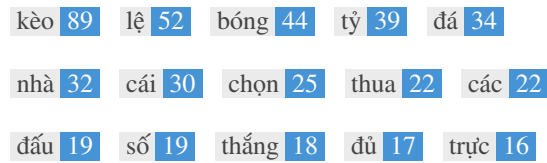

Keywords

This Keyword Cloud provides an insight into the frequency of keyword usage within the page.

It's important to carry out keyword research to get an understanding of the keywords that your audience is using. There are a number of keyword research tools available online to help you choose which keywords to target.

Keyword Consistency

Keywords	Freq	Title	Desc	<H>
kẻo	89	✓	✓	✓
lệ	52	✓	✓	✓
bóng	44	✓	✓	✓
tỷ	39	✓	✓	✓
đá	34	✗	✓	✓
nhà	32	✗	✓	✓
cái	30	✗	✓	✓
chọn	25	✗	✗	✗
thua	22	✗	✗	✗
các	22	✗	✗	✓
đấu	19	✗	✗	✓
số	19	✗	✗	✗
thắng	18	✗	✗	✗
đủ	17	✗	✗	✗
trực	16	✓	✓	✓

This table highlights the importance of being consistent with your use of keywords.

To improve the chance of ranking well in search results for a specific keyword, make sure you include it in some or all of the following: page URL, page content, title tag, meta description, header tags, image alt attributes, internal link anchor text and backlink anchor text.