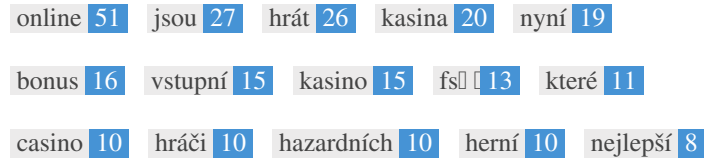

Keywords

This Keyword Cloud provides an insight into the frequency of keyword usage within the page.

It's important to carry out keyword research to get an understanding of the keywords that your audience is using. There are a number of keyword research tools available online to help you choose which keywords to target.

Keyword Consistency

Keywords	Freq	Title	Desc	<H>
online	51	✓	✓	✓
jsou	27	✗	✓	✗
hrát	26	✗	✗	✗
kasina	20	✓	✓	✗
nyní	19	✗	✗	✗
bonus	16	✗	✗	✓
vstupní	15	✗	✗	✗
kasino	15	✗	✗	✓
fs	13	✗	✗	✗
které	11	✗	✗	✗
casino	10	✗	✗	✓
hráči	10	✗	✗	✓
hazardních	10	✗	✗	✓
herní	10	✗	✗	✗
nejlepší	8	✓	✓	✓

This table highlights the importance of being consistent with your use of keywords.

To improve the chance of ranking well in search results for a specific keyword, make sure you include it in some or all of the following: page URL, page content, title tag, meta description, header tags, image alt attributes, internal link anchor text and backlink anchor text.