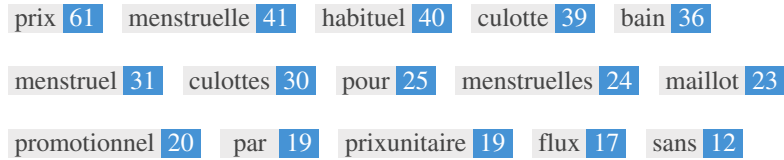

Keywords

This Keyword Cloud provides an insight into the frequency of keyword usage within the page.

It's important to carry out keyword research to get an understanding of the keywords that your audience is using. There are a number of keyword research tools available online to help you choose which keywords to target.

Keyword Consistency

Keywords	Freq	Title	Desc	<H>
prix	61	✗	✗	✗
menstruelle	41	✗	✓	✓
habituel	40	✗	✗	✗
culotte	39	✓	✓	✓
bain	36	✗	✓	✓
menstruel	31	✓	✓	✓
culottes	30	✓	✓	✓
pour	25	✗	✗	✓
menstruelles	24	✗	✗	✓
maillot	23	✓	✓	✓
promotionnel	20	✗	✗	✗
par	19	✗	✗	✗
prixunitaire	19	✗	✗	✗
flux	17	✗	✗	✓
sans	12	✗	✗	✓

This table highlights the importance of being consistent with your use of keywords.

To improve the chance of ranking well in search results for a specific keyword, make sure you include it in some or all of the following: page URL, page content, title tag, meta description, header tags, image alt attributes, internal link anchor text and backlink anchor text.