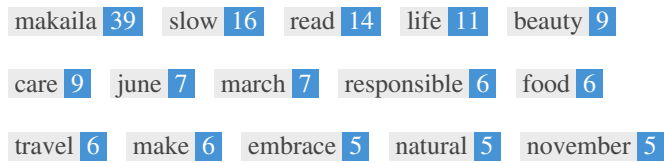

Schlüsselwörter Wolke

Diese Keyword-Cloud bietet einen Einblick in die Häufigkeit der Keyword-Nutzung innerhalb der Seite.

Es ist wichtig, Keyword-Recherche durchzuführen, um ein Verständnis der Schlüsselwörter zu erhalten, die Ihr Publikum benutzt. Es gibt eine Reihe von Keyword-Recherche-Tools online verfügbar, um Ihnen zu helfen, welche Keywords zu zielen.

Schlüsselwort Konsistenz

Schlüsselwörter	Freq	Titel	Desc	<H>
makaila	39	✗	✗	✗
slow	16	✓	✗	✓
read	14	✗	✗	✗
life	11	✓	✗	✓
beauty	9	✓	✗	✓
care	9	✗	✗	✓
june	7	✗	✗	✗
march	7	✗	✗	✗
responsible	6	✗	✗	✓
food	6	✗	✗	✓
travel	6	✗	✗	✓
make	6	✗	✗	✓
embrace	5	✗	✗	✓
natural	5	✗	✗	✓
november	5	✗	✗	✗

Diese Tabelle hebt hervor, wie wichtig es ist, mit der Verwendung von Keywords in Einklang zu stehen.

Um die Chance zu verbessern, in Suchresultaten für ein bestimmtes Keyword gut zu ordnen, stellen Sie sicher, dass Sie es in einige oder alle der folgenden Seiten einfügen: Seiten-URL, Seiteninhalt, Titel-Tag, Meta-Beschreibung, Header-Tags, Bild-Alt-Attribute, interner Link-Anker Text- und Backlink-Ankertext