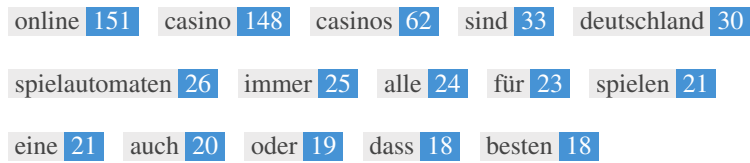

Schlüsselwörter Wolke

Diese Keyword-Cloud bietet einen Einblick in die Häufigkeit der Keyword-Nutzung innerhalb der Seite.

Es ist wichtig, Keyword-Recherche durchzuführen, um ein Verständnis der Schlüsselwörter zu erhalten, die Ihr Publikum benutzt. Es gibt eine Reihe von Keyword-Recherche-Tools online verfügbar, um Ihnen zu helfen, welche Keywords zu zielen.

Schlüsselwort Konsistenz

Schlüsselwörter	Freq	Titel	Desc	<H>
online	151	✓	✓	✓
casino	148	✓	✓	✓
casinos	62	✓	✓	✓
sind	33	✗	✗	✗
deutschland	30	✓	✓	✓
spielautomaten	26	✗	✓	✓
immer	25	✗	✗	✗
alle	24	✗	✗	✓
für	23	✗	✗	✓
spielen	21	✗	✗	✓
eine	21	✗	✗	✓
auch	20	✗	✗	✗
oder	19	✗	✗	✗
dass	18	✗	✗	✗
besten	18	✗	✗	✗

Diese Tabelle hebt hervor, wie wichtig es ist, mit der Verwendung von Keywords in Einklang zu stehen.

Um die Chance zu verbessern, in Suchresultaten für ein bestimmtes Keyword gut zu ordnen, stellen Sie sicher, dass Sie es in einige oder alle der folgenden Seiten einfügen: Seiten-URL, Seiteninhalt, Titel-Tag, Meta-Beschreibung, Header-Tags, Bild-Alt-Attribute, interner Link-Anker Text- und Backlink-Ankertext