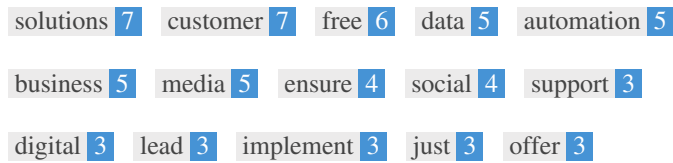

Schlüsselwörter Wolke

Diese Keyword-Cloud bietet einen Einblick in die Häufigkeit der Keyword-Nutzung innerhalb der Seite.

Es ist wichtig, Keyword-Recherche durchzuführen, um ein Verständnis der Schlüsselwörter zu erhalten, die Ihr Publikum benutzt. Es gibt eine Reihe von Keyword-Recherche-Tools online verfügbar, um Ihnen zu helfen, welche Keywords zu zielen.

Schlüsselwort Konsistenz

Schlüsselwörter	Freq	Titel	Desc	<H>
solutions	7	✗	✓	✓
customer	7	✗	✓	✓
free	6	✗	✓	✓
data	5	✗	✗	✓
automation	5	✓	✓	✓
business	5	✓	✓	✓
media	5	✗	✓	✓
ensure	4	✗	✗	✗
social	4	✗	✓	✓
support	3	✗	✗	✓
digital	3	✗	✗	✓
lead	3	✗	✓	✓
implement	3	✗	✓	✗
just	3	✗	✗	✓
offer	3	✗	✗	✗

Diese Tabelle hebt hervor, wie wichtig es ist, mit der Verwendung von Keywords in Einklang zu stehen.

Um die Chance zu verbessern, in Suchresultaten für ein bestimmtes Keyword gut zu ordnen, stellen Sie sicher, dass Sie es in einige oder alle der folgenden Seiten einfügen: Seiten-URL, Seiteninhalt, Titel-Tag, Meta-Beschreibung, Header-Tags, Bild-Alt-Attribute, interner Link-Anker Text- und Backlink-Ankertext