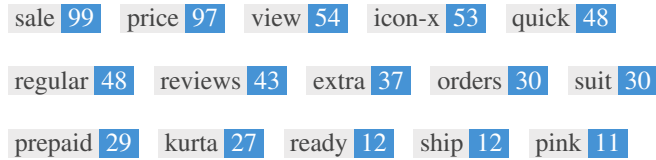

Schlüsselwörter Wolke

Diese Keyword-Cloud bietet einen Einblick in die Häufigkeit der Keyword-Nutzung innerhalb der Seite.

Es ist wichtig, Keyword-Recherche durchzuführen, um ein Verständnis der Schlüsselwörter zu erhalten, die Ihr Publikum benutzt. Es gibt eine Reihe von Keyword-Recherche-Tools online verfügbar, um Ihnen zu helfen, welche Keywords zu zielen.

Schlüsselwort Konsistenz

Schlüsselwörter	Freq	Titel	Desc	<H>
sale	99	✗	✗	✗
price	97	✗	✓	✗
view	54	✗	✗	✓
icon-x	53	✗	✗	✗
quick	48	✗	✗	✗
regular	48	✗	✗	✗
reviews	43	✗	✗	✓
extra	37	✗	✗	✗
orders	30	✗	✗	✗
suit	30	✗	✓	✓
prepaid	29	✗	✗	✗
kurta	27	✗	✓	✓
ready	12	✗	✗	✗
ship	12	✗	✗	✓
pink	11	✗	✗	✓

Diese Tabelle hebt hervor, wie wichtig es ist, mit der Verwendung von Keywords in Einklang zu stehen.

Um die Chance zu verbessern, in Suchresultaten für ein bestimmtes Keyword gut zu ordnen, stellen Sie sicher, dass Sie es in einige oder alle der folgenden Seiten einfügen: Seiten-URL, Seiteninhalt, Titel-Tag, Meta-Beschreibung, Header-Tags, Bild-Alt-Attribute, interner Link-Anker Text- und Backlink-Ankertext