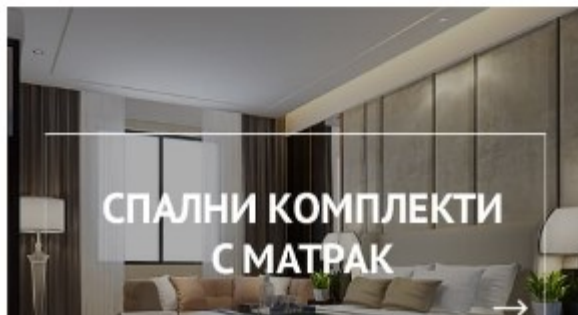

Безплатна доставка над 1000 лв.

BG Мебел
мебели по мярка

Търся...

0893 488 551

0 бр. ▾

isleep®

**ЧУДЕН СЪН
СКАУЗА**